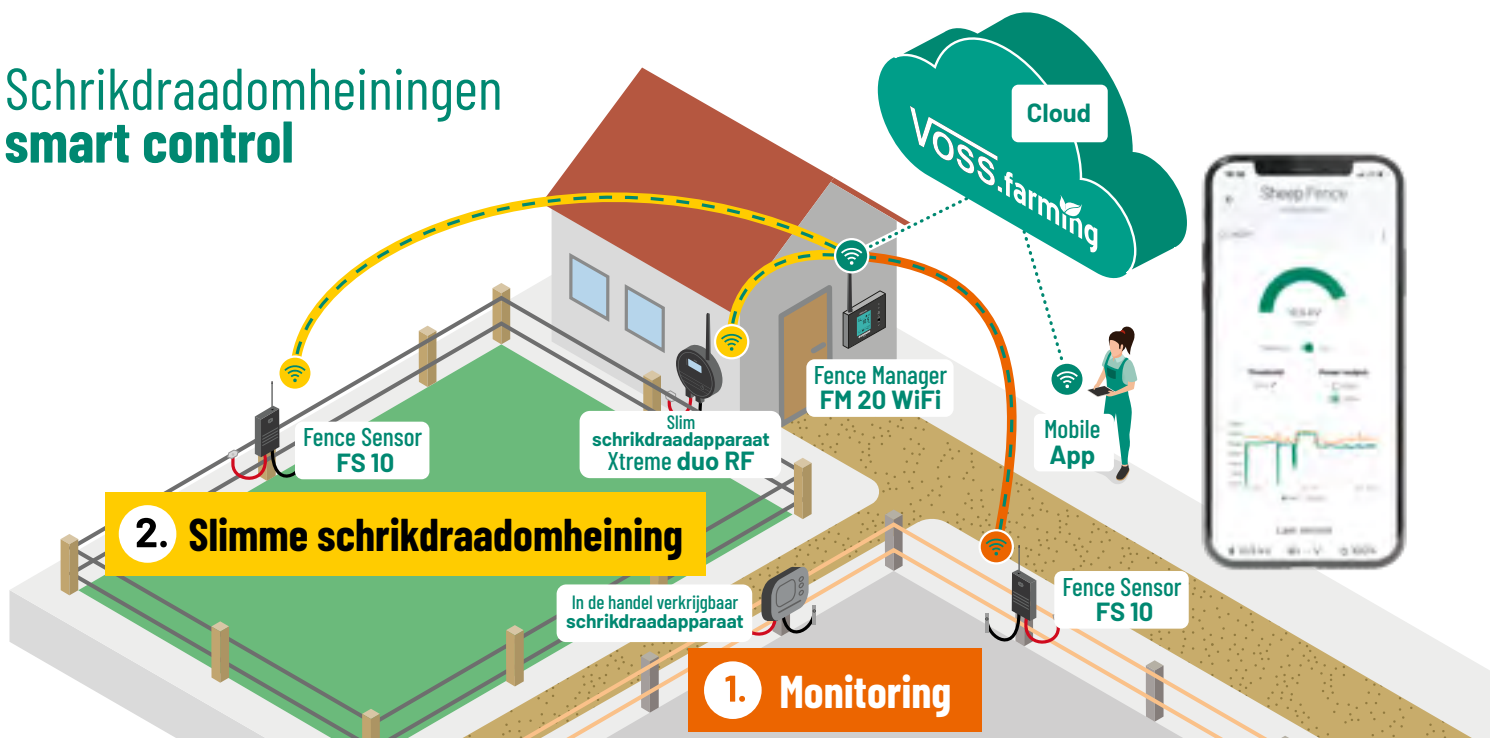

**Slim schrikdraadapparaat
Xtreme duo RF**

**Fence Manager
FM 20**

**Fence Sensor
FS 10**

Schrikdraadomheiningen smart control

Het VOSS.farming Fence Manager systeem brengt de schrikdraadomheining naar uw smartphone!

VOSS.farming komt met slimme technologie. Het nieuw ontwikkelde systeem maakt het monitoren van afrasteringen via smartphone of computer mogelijk, zonder dat een mobiel abonnement nodig is. Tot 12 omheiningen kunnen met één systeem worden bediend.

De Fence Manager-app, beschikbaar voor Android en iOS, geeft overzichtelijk alle essentiële afrasteringsparameters weer en maakt het mogelijk om de omheining te bedienen via de smartphone of de computer. De afrasteringsparameters worden continu geregistreerd en opgeslagen in de cloud. Het maakt niet uit waar u bent - in geval van storingen in de omheining wordt de gebruiker onmiddellijk geïnformeerd via smartphone of computer.

Er zijn in principe twee mogelijke toepassingen:

1.

Monitoren: toezicht hebben op bestaande schrikdraadsystemen (mogelijk met alle in de handel verkrijgbare schrikdraadapparaten)

2.

Slimme schrikdraadomheining: volledige bediening en controle op afstand van schrikdraadomheiningen - met slimme schrikdraadapparaten van de Impuls-/ of Xtreme duo RF-serie.